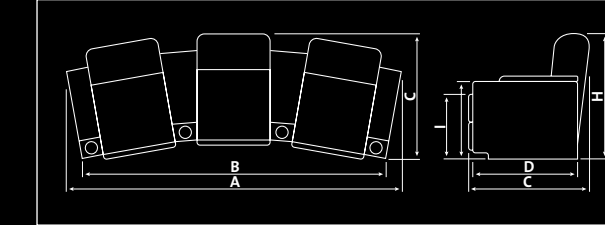

Bestelnummers "Roma"

bestelnr. 374404KK

cinema fauteuil, 4-zits, 4 armleuningen
2 elektr. + 2 manueel + 2x opbergbox, loveseat

bestelnr. 373403KK

cinema fauteuil, 3-zits, 4 armleuningen
3 elektr. + 2x opbergbox (bestaat uit L+M+R)

bestelnr. 372303KK

cinema fauteuil, 2-zits, 3 armleuningen
3 elektr. + 1x opbergbox (bestaat uit L+R)

bestelnr. 371203KK

cinema fauteuil, 1-zits, 2 armleuningen (recht)
elektrische bediening

bestelnr. 371202KK

cinema fauteuil, 1-zits, 2 armleuningen (recht)
manuele bediening

KK = kleuren:

00 Zwart, 95 Bruin (donker),

35 Taupé (Leverkleurig), 32 Beige, 63 Rood

bestelnr. 370103KK

cinema fauteuil aanbouw links,
elektromotor

bestelnr. 370203KK

cinema fauteuil aanbouw midden,
elektromotor

bestelnr. 370303KK

cinema fauteuil aanbouw rechts,
elektromotor

bestelnr. 370102KK

cinema fauteuil aanbouw links,
manueel

bestelnr. 370202KK

cinema fauteuil aanbouw midden,
manueel

bestelnr. 370302KK

cinema fauteuil aanbouw rechts,
manueel

Specifications "Roma"

Standard model	A	B	C	D	E	F	G	H	I	K
1-seater / 2 armrests / 1 x E	103	103	94	84	20	62		102	45	159
2-seater / 3 armrests / 2 x E	195	185	98	84	20	62		102	45	159
3-seater / 4 armrests / 3 x E	290	269	102	84	20	62		102	45	159
4-seater / 5 armrests / 4 x E	382	352	105	84	20	62		102	45	159
5-seater / 6 armrests / 5 x E	474	434	108	84	20	62		102	45	159
Loveseat										
4-seater / 4-armrests / 2 E+2M	350	330	102	84	20	62	125	102	45	159