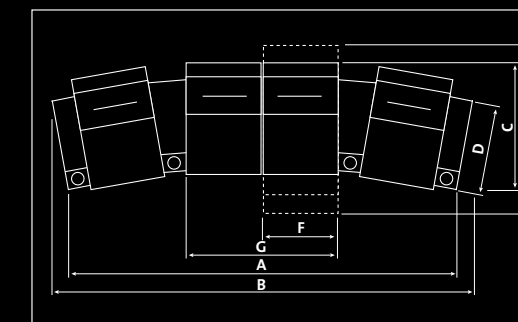

bestelnr. 370302KK

cinema fauteuil aanbouw rechts,
manueel

Specifications "Roma"

Standard model	A	B	C	D	E	F	G	H	I	K
1-seater / 2 armrests / 1 x E	103	103	94	84	20	62		102	45	159
2-seater / 3 armrests / 2 x E	195	185	98	84	20	62		102	45	159
3-seater / 4 armrests / 3 x E	290	269	102	84	20	62		102	45	159
4-seater / 5 armrests / 4 x E	382	352	105	84	20	62		102	45	159
5-seater / 6 armrests / 5 x E	474	434	108	84	20	62		102	45	159
Loveseat										
4-seater / 4-armrests / 2 E+2M	350	330	102	84	20	62	125	102	45	159