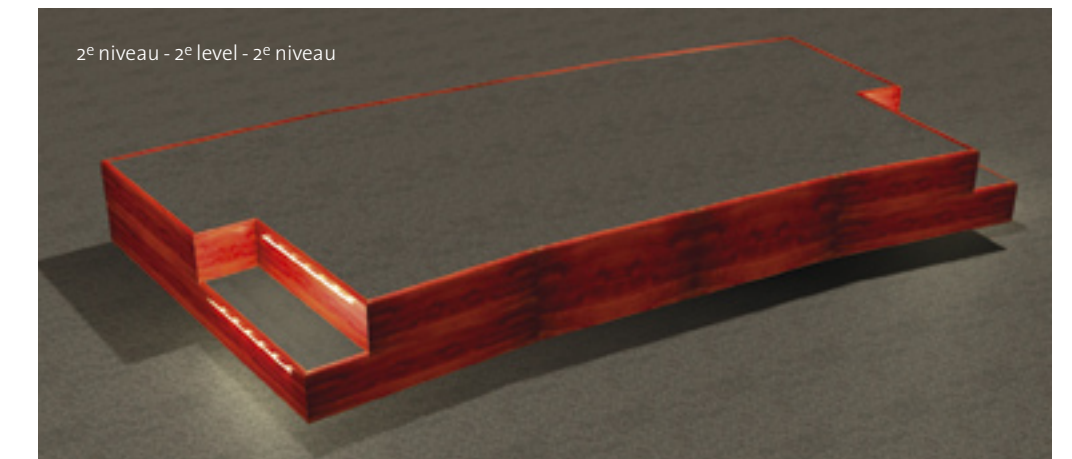

www.HomeCinemaModules.com