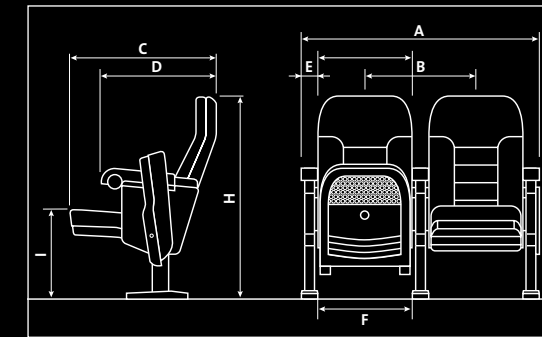

Bestelnummers "New York"

Complete stoelrijen

bestelnr. 231202KK

Bioscoopstoel single (1-zits 2 armleuningen)

bestelnr. 232302KK

Bioscoopstoel 2-zits 3 armleuningen

bestelnr. 233402KK

Bioscoopstoel 3-zits 4 armleuningen

bestelnr. 234502KK

Bioscoopstoel 4-zits 5 armleuningen

bestelnr. 235602KK

Bioscoopstoel 5-zits 6 armleuningen

bestelnr. 236702KK

Bioscoopstoel 6-zits 7 armleuningen

Losse elementen

bestelnr. 230102KK

Bioscoopstoel Aanbouwdeel Links

bestelnr. 230202KK

Bioscoopstoel Aanbouwdeel Midden

bestelnr. 230302KK

Bioscoopstoel Aanbouwdeel Rechts

KK = Kleuren:

O1 Sportrood (MC-01)

O4 Wijnrood (MC-04)

96 Antraciet

Specifications "New York"

Standard model	A	B	C	D	E	F	H	I	K
model New York		56	78	63	5-11	49	106	46	84
1-seater / 2 armrests	64								
2-seater / 3 armrests	120								
3-seater / 4 armrests	184								
4-seater / 5 armrests	240								
5-seater / 6 armrests	296								

A overall width
B front width / chair
C overall depth
D armrest depth
E armrest width front
F seat width
H height
I seat height, front
K maximum depth