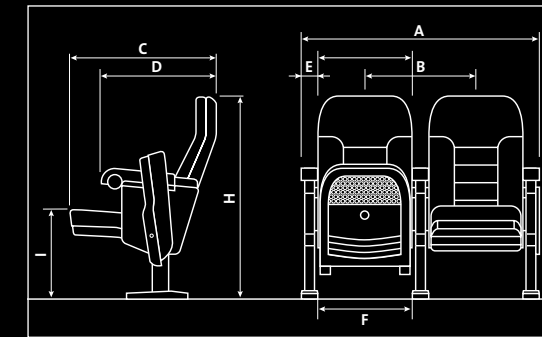

Bioscoopstoel Aanbouwdeel Midden

bestelnr. 240302KK

Bioscoopstoel Aanbouwdeel Rechts

KK = Kleuren:

O1 Sportrood (MC-01)

O4 Wijnrood (MC-04)

96 Antraciet

Specifications "Hollywood"

Standard model	A	B	C	D	E	F	H	I
model Hollywood		56	73	59,5	8,5	47	96	43
1-seater / 2 armrests	64							
2-seater / 3 armrests	120							
3-seater / 4 armrests	184							
4-seater / 5 armrests	240							
5-seater / 6 armrests	296							