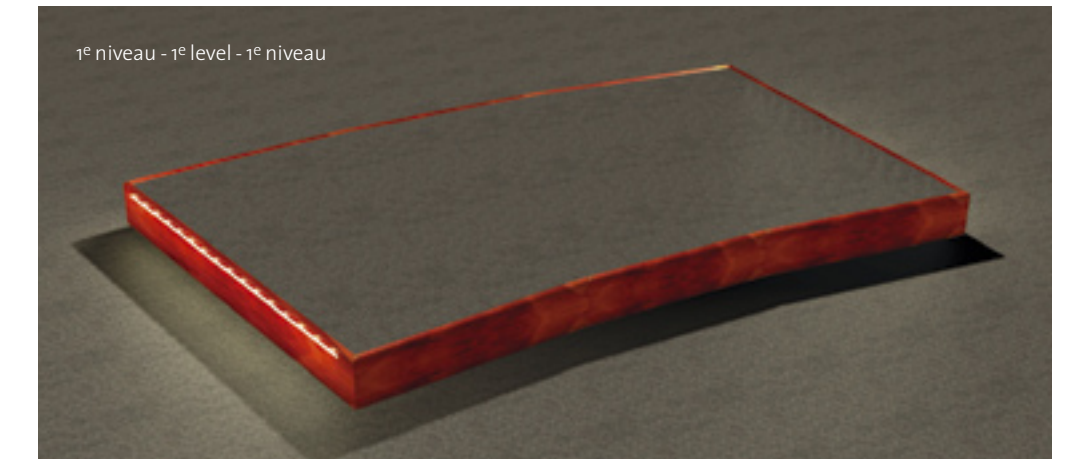

www.HomeCinemaModules.com